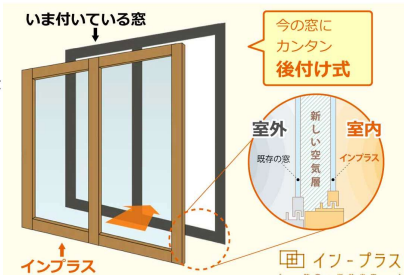

2024

5月

住宅省エネ 2024キャンペーン

真夏のエアコン代が気になる方! 必見!

高断熱窓を設置すると「省エネ効果が大幅にアップ!」

冬は窓からの冷たい空気の流入を抑え、夏は室内の冷たい空気の流出を抑えます

28%も削減!

※LIXIL調べ