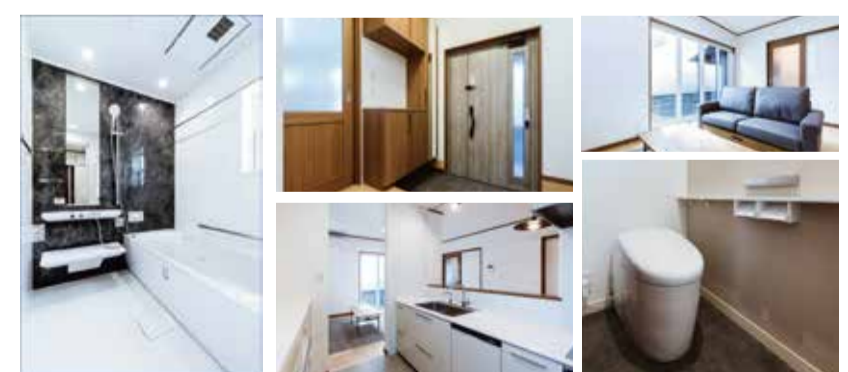

3つの補助金を上手に組み合わせ、お得にリフォーム!

補助金を組み合わせて活用するリフォームプラン一例

こどもエコすまいる支援事業 + 先進的窓リノベ事業 + 給湯省エネ事業
合計 806,000円 の補助金がもらえます!!