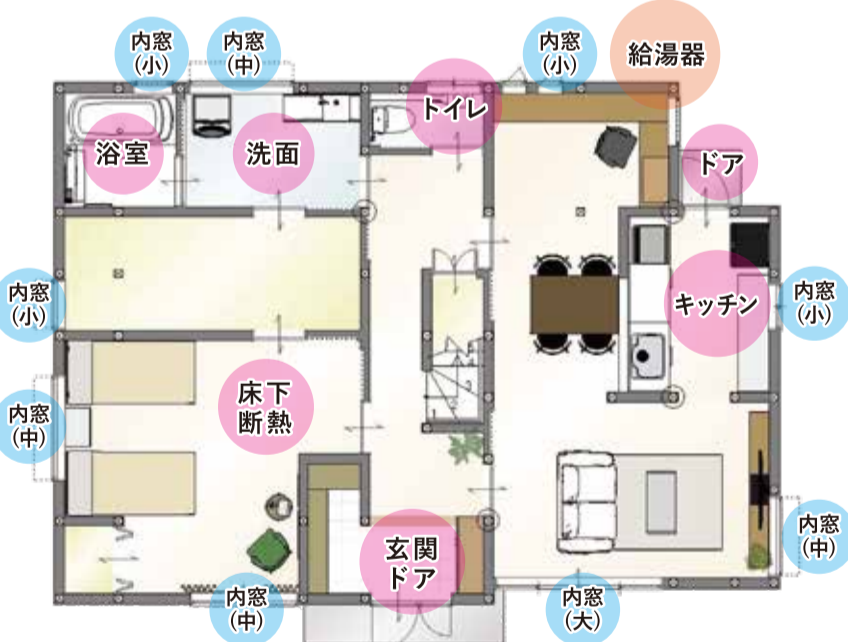

3つの補助金を上手に組み合わせ、お得にリフォーム!

補助金を組み合わせて活用するリフォームプラン一例

こどもエコすまいる支援事業 + 先進的窓リノベ事業 + 給湯省エネ事業
合計 806,000円 の補助金がもらえます!!